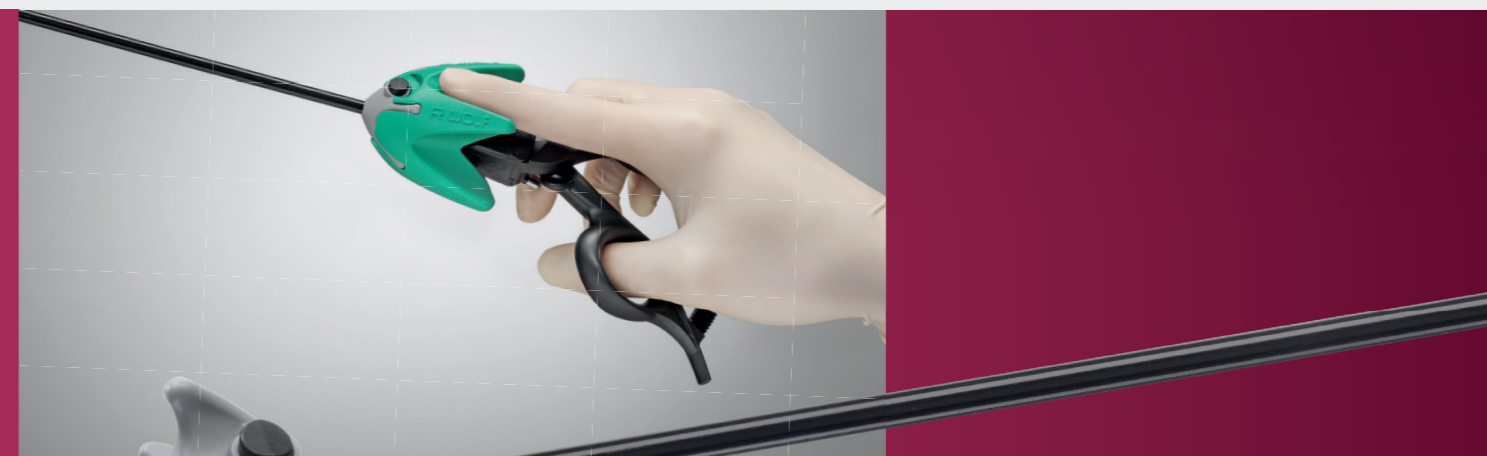

Все компоненты ERAGON modular совместимы с компонентами ERAGON axial.

Длина = 450 mm

Длина = 330 mm

Длина = 260 mm

Когда эргономика и интуиция отлично подобраны

ERAGON *axial*

Рукоятка axial объединяется с модульной системой

ERAGON^{axial}

Когда эргономика и интуиция отлично подобраны

Поколение модульных щипцов и ножниц ERAGON modular, зарекомендовавшая себя в хирургической практике теперь расширена добавлением абсолютно новой рукоятки axial. ERAGON axial сочетает в себе все преимущества уже существующей рукоятки, такие как широкие опорные поверхности в нужных точках, оптимальная функция поворотного колеса, точный захват и манипуляция, а также чувствительный замок с переключателем. ERAGON axial является гарантом точности, маневренности и работы без усталости. Убедитесь в этом сами.

Изящный поворот

Дополнительная рукоятка из силикона делает операцию значительно проще. Удобный аксессуар подойдет для любого размера руки. Многогранное приспособление легко удаляется и обрабатывается.

Безопасность под контролем